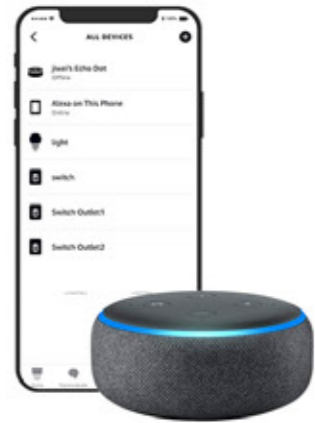

works with alexa