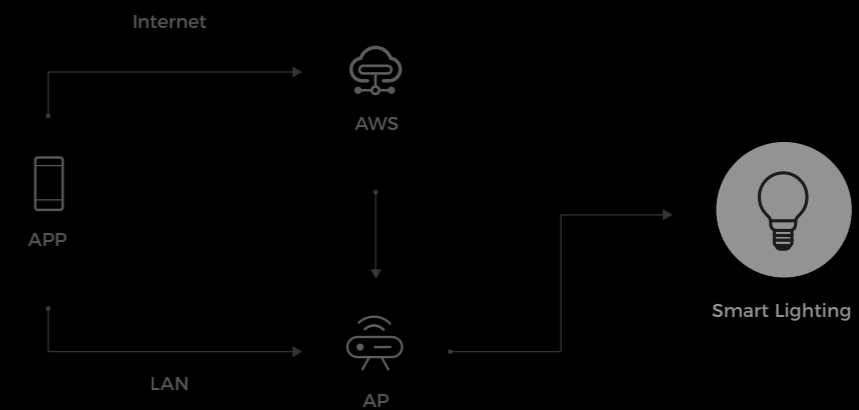

T2EU3C-RF

SMART WALL SWITCHES

IW100/101

Wi-Fi Smart Wall Socket & Switch US Type

Remote Control

Voice Control

Power Monitoring

Input	120V AC 60Hz
Output	120V AC 60Hz
Max. Load	15A/1800W
Wi-Fi	IEEE 802.11 b/g/n 2.4GHz
Material	PC V0
Box Size	120x73x38mm
	118g (IW100), 109g (IW101)

IW100

IW101

چراغ هوشمند

SMART LIGHTING

Bright

Dark

D1

Wi-Fi Smart Dimmer Switch