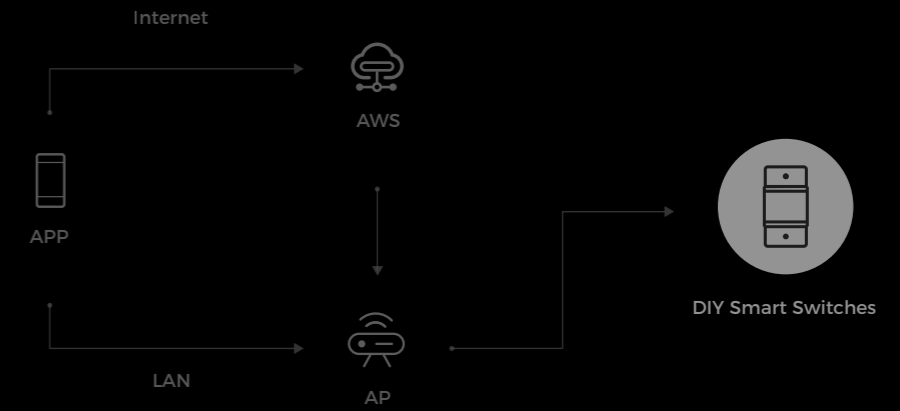

SMART WALL SWITCHES

— 29

چراغ های هوشمند

SMART LIGHTING

— 39

امنیت هوشمند

SMART HOME SECURITY

— 53

رله هوشمند

DIY SMART SWITCHES DIY

DIY SMART SWITCHES

DIY

BASICR2

5

HARDWARE UPDATE

26

SOFTWARE UPDATE

300w

CUMULATIVE SALES IN 2019

BASICR2

Wi-Fi Smart Switch

Remote Control

Voice Control

Input	100-240V AC 50/60Hz
Output	100-240V AC 50/60Hz
Max. Load	10A/2200W
Gang	1-Gang
Wi-Fi	IEEE 802.11 b/g/n 2.4GHz
Material	PC V0
Box Size	90x41x27mm
Weight	58g