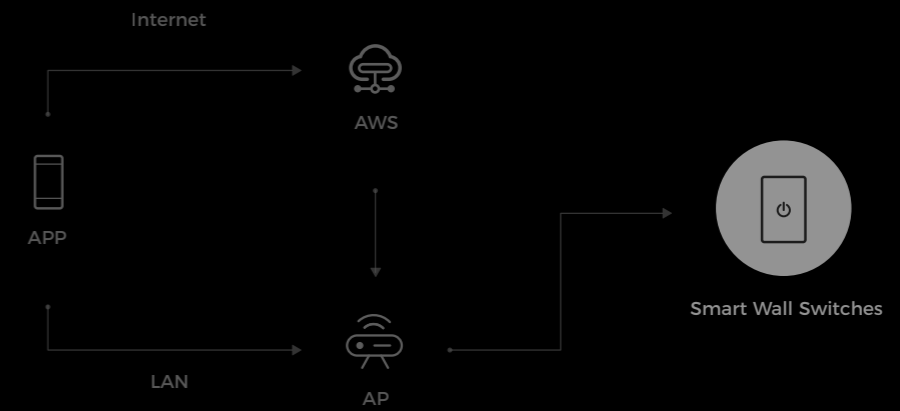

S55TPI
AU

S55TPF
DE

S55TPE
FR

S55TPB
US

S55TPD
ZA

S55TPG
UK

کلید هوشمند دیواری

SMART WALL SWITCHES

SMART WALL SWITCHES

TX

Wi-Fi Smart Wall Switch EU Type

Remote Control

RF Control

Touch Control

Input	100-240V AC 50/60Hz
Output	100-240V AC 50/60Hz
Max. Load	1C: 2A/480W 2C: 2A/480W/Gang, 4A/960W/Total 3C: 1A/240W/Gang, 3A/720W/Total
Wi-Fi	IEEE 802.11 b/g/n 2.4GHz
Material	PC V0 & Tempered glass panel
Box Size	95x95x42mm 178g (1C), 185g (2C), 185g (3C)